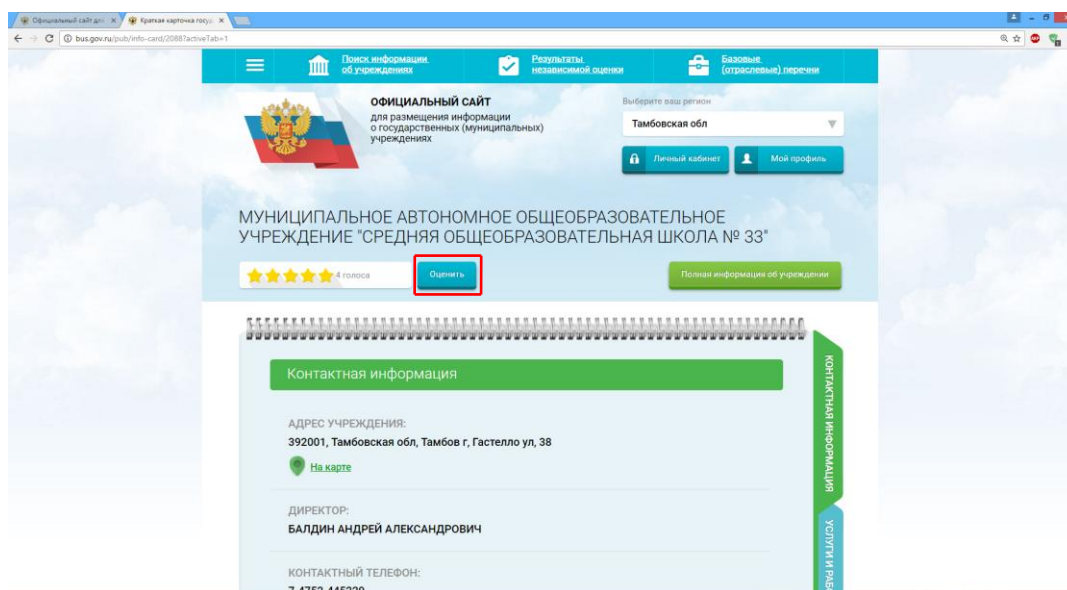

В окне поиска вкладки «Учреждение» наберите наименование (или часть наименования) образовательной организации и нажмите кнопку «Найти».

Например:

- полностью – Муниципальное автономное общеобразовательное учреждение «Средняя общеобразовательная школа № 33»

- сокращённое название – МАОУ СОШ № 33

Или фрагмент:

- СОШ №33

- МАОУ СОШ.

Далее из предложенного списка необходимо выбрать интересующую Вас образовательную организацию:

После нажатия на ссылку с наименованием организации откроется карточка с указанием полного наименования, почтового адреса, телефона и адреса официального сайта образовательной организации.

Для оценки работы образовательной организации необходимо нажать на кнопку «Оценить».

Далее необходимо оценить организацию по предложенным критериям от 1 до 5 балла (звёздочек):

The screenshot shows a web browser window with a URL of bas.gov.ru/pub/info-card/20887activeTab=1. The page title is 'Оцените учреждение' (Evaluate the institution). It features a star rating legend at the top: 1 star (blue) for 'неприемлемо' (unacceptable) and 5 stars (yellow) for 'отлично' (excellent). The institution being evaluated is 'МУНИЦИПАЛЬНОЕ АВТОНОМНОЕ ОБЩЕОБРАЗОВАТЕЛЬНОЕ УЧРЕЖДЕНИЕ "СРЕДНЯЯ ОБЩЕОБРАЗОВАТЕЛЬНАЯ ШКОЛА № 33"'. There are two main sections for evaluation: 'Критерии оценки бесплатных услуг' (Criteria for free services) and 'Критерии оценки платных услуг' (Criteria for paid services). Each section has a star rating bar (currently showing 2 stars) and two rows of five-star ratings for 'Качество оказываемых услуг' (Quality of services) and 'Квалификация персонала' (Staff qualification). At the bottom, there is a CAPTCHA field with the text 'Введите символы с изображения:' and a box containing the characters 'dgg4a'. A red box highlights this CAPTCHA field. To the right of the CAPTCHA is a link that says 'Показать другие символы' (Show other symbols). Below the CAPTCHA are two buttons: 'Оценить' (Evaluate) and 'Результаты' (Results).