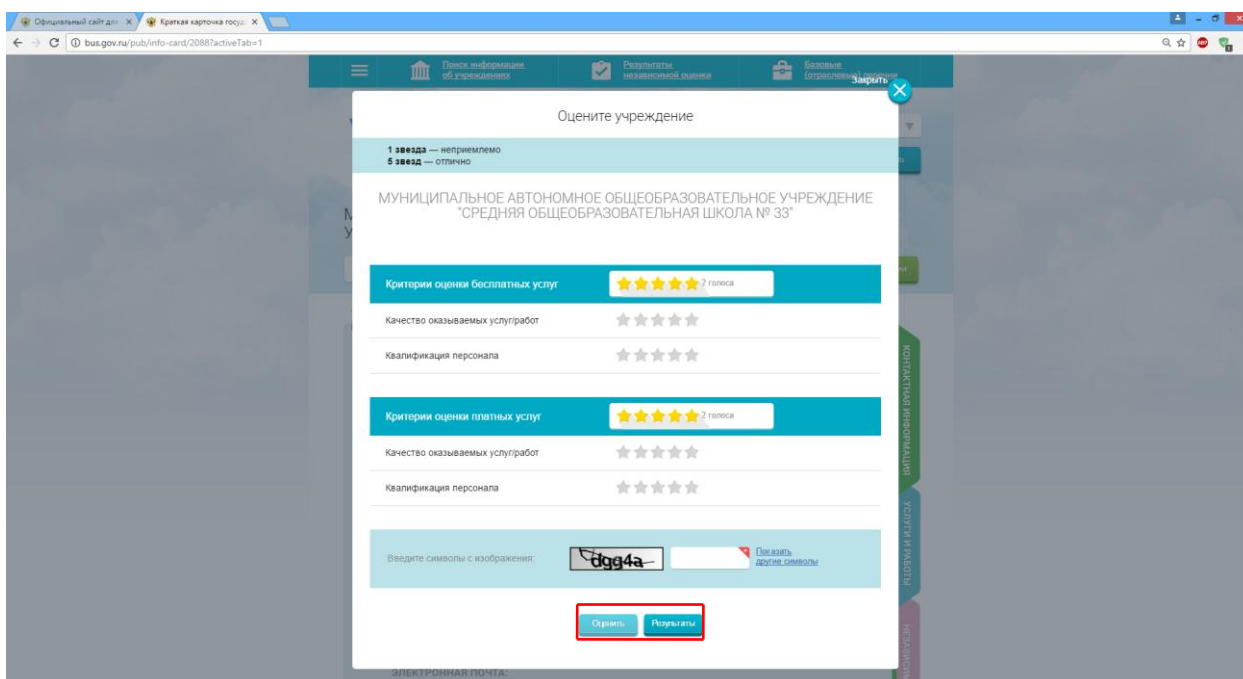

Далее нажмите кнопку «Оценить». Для просмотра результатов необходимо нажать кнопку «Результаты».