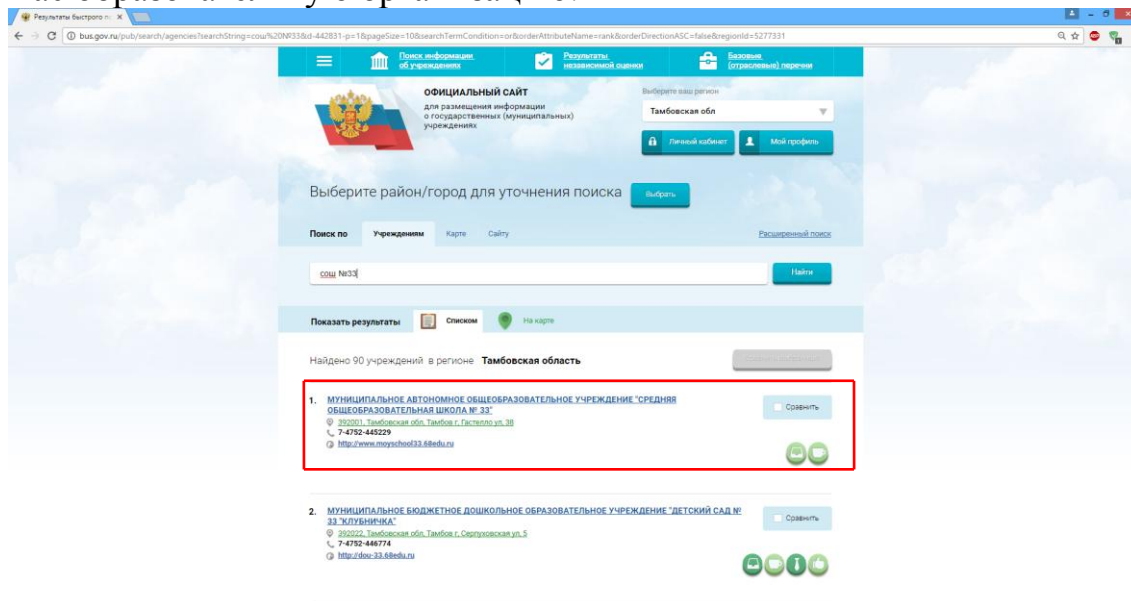

В окне поиска вкладки «Учреждение» наберите наименование (или часть наименования) образовательной организации и нажмите кнопку «Найти».

Например:

- полностью – Муниципальное автономное общеобразовательное учреждение «Средняя общеобразовательная школа № 33»

- сокращённое название – МАОУ СОШ № 33

Или фрагмент:

- СОШ №33

- МАОУ СОШ.

Далее из предложенного списка необходимо выбрать интересующую Вас образовательную организацию:

После нажатия на ссылку с наименованием организации откроется карточка с указанием полного наименования, почтового адреса, телефона и адреса официального сайта образовательной организации.

Для оценки работы образовательной организации необходимо нажать на кнопку «Оценить».

Далее необходимо оценить организацию по предложенным критериям от 1 до 5 балла (звёздочек):

The screenshot shows a web browser window with a URL of bas.gov.ru/pub/info-card/20887activeTab=1. The page title is 'Оцените учреждение' (Evaluate the institution). It features a star rating legend at the top: 1 star (blue) for 'неприемлемо' (unacceptable) and 5 stars (yellow) for 'отлично' (excellent). The institution being evaluated is 'МУНИЦИПАЛЬНОЕ АВТОНОМНОЕ ОБЩЕОБРАЗОВАТЕЛЬНОЕ УЧРЕЖДЕНИЕ "СРЕДНЯЯ ОБЩЕОБРАЗОВАТЕЛЬНАЯ ШКОЛА № 33"'. There are two main sections for evaluation: 'Критерии оценки бесплатных услуг' (Criteria for free services) and 'Критерии оценки платных услуг' (Criteria for paid services). Each section has a star rating bar (currently showing 2 stars) and two rows of five-star ratings for 'Качество оказываемых услуг' (Quality of services) and 'Квалификация персонала' (Staff qualification). At the bottom, there is a CAPTCHA field with the text 'Введите символы с изображения:' and a box containing the characters 'dgg4a'. A red box highlights this CAPTCHA field. To the right of the CAPTCHA is a link that says 'Показать другие символы' (Show other symbols). Below the CAPTCHA are two buttons: 'Оценить' (Evaluate) and 'Результаты' (Results).