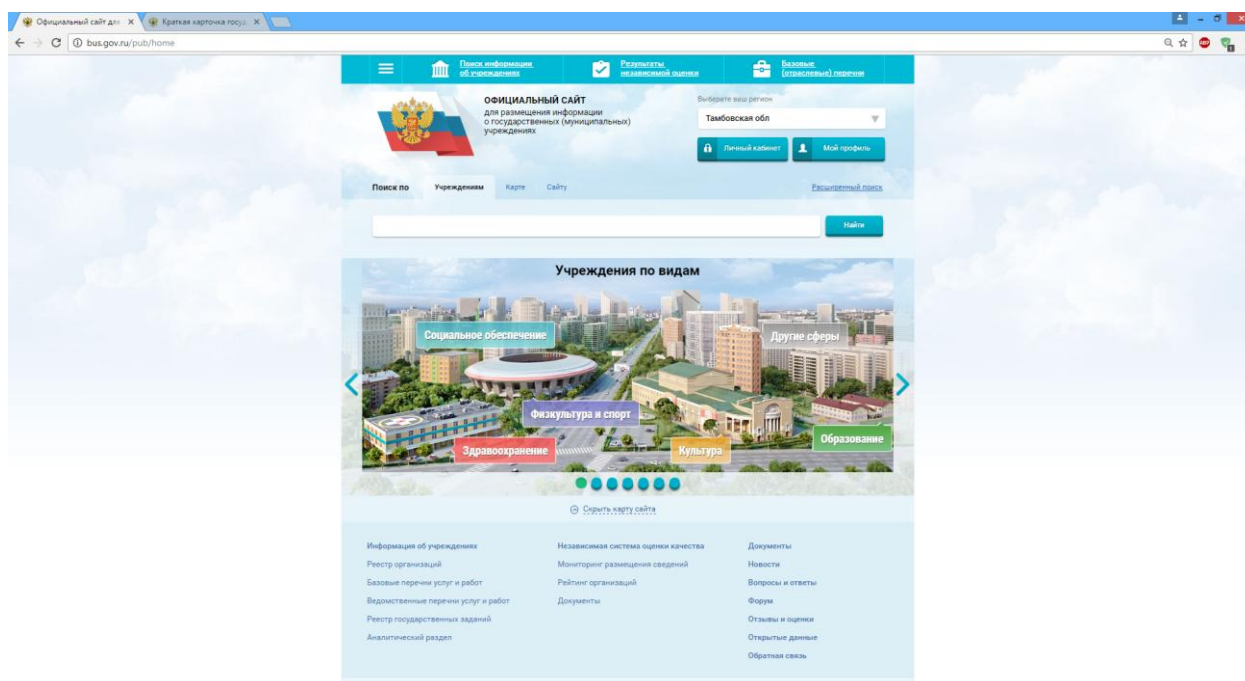

Инструкция по оценке работы образовательных организаций Тамбовской области на сайте bus.gov.ru

В адресной строке любого браузера наберите:
<http://bus.gov.ru/pub/home>. В результате откроется следующая страница:

В окне поиска вкладки «Учреждение» наберите наименование (или часть наименования) образовательной организации и нажмите кнопку «Найти».

Например:

- полностью – Муниципальное автономное общеобразовательное учреждение «Средняя общеобразовательная школа № 33»

- сокращённое название – МАОУ СОШ № 33

Или фрагмент:

- СОШ №33

- МАОУ СОШ.

Далее из предложенного списка необходимо выбрать интересующую Вас образовательную организацию:

После нажатия на ссылку с наименованием организации откроется карточка с указанием полного наименования, почтового адреса, телефона и адреса официального сайта образовательной организации.