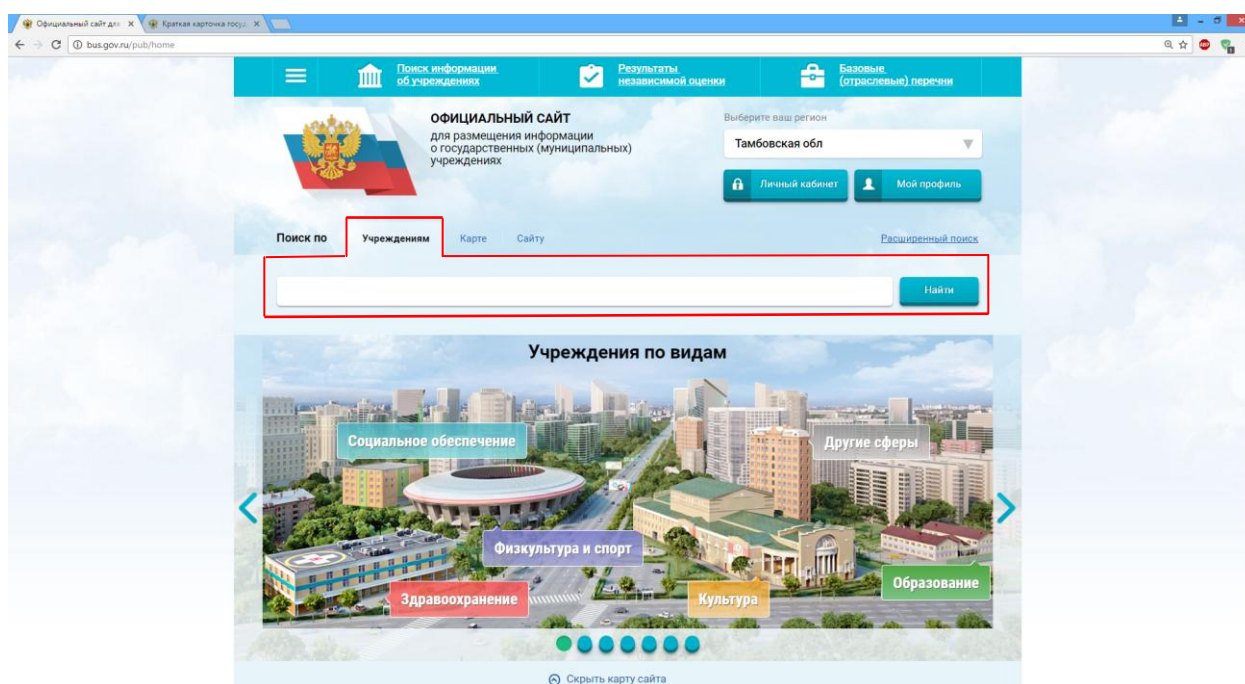

Инструкция по оценке работы образовательных организаций Тамбовской области на сайте bus.gov.ru

В адресной строке любого браузера наберите:
<http://bus.gov.ru/pub/home>. В результате откроется следующая страница:

В окне поиска вкладки «Учреждение» наберите наименование (или часть наименования) образовательной организации и нажмите кнопку «Найти».

Например:

- полностью – Муниципальное автономное общеобразовательное учреждение «Средняя общеобразовательная школа № 33»

- сокращённое название – МАОУ СОШ № 33

Или фрагмент:

- СОШ №33

- МАОУ СОШ.

Далее из предложенного списка необходимо выбрать интересующую Вас образовательную организацию:

После нажатия на ссылку с наименованием организации откроется карточка с указанием полного наименования, почтового адреса, телефона и адреса официального сайта образовательной организации.